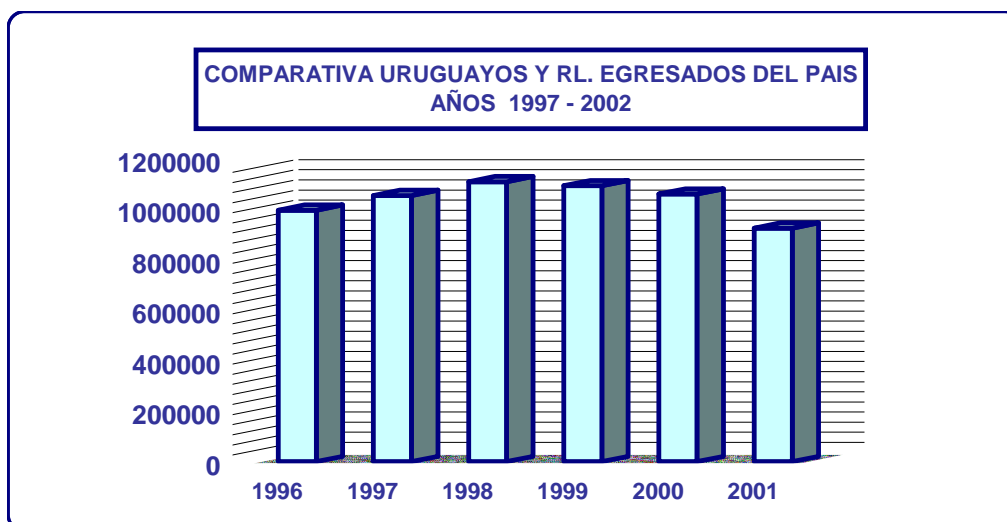

**COMPARATIVA URUGUAYOS Y RL. EGRESADOS DEL PAIS
AÑOS 1996 - 2001
CUADRO 1.05**

	1996	1997	1998	1999	2000	2001
URUGUAYOS	996.624	1.055.199	1.109.350	1.093.764	1.060.734	925.213

**COMPARATIVA URUGUAYOS Y RL. EGRESADOS DEL PAIS
AÑOS 2002 - 2007
CUADRO 1.05**

	2002	2003	2004	2005	2006	2007
URUGUAYOS	847.276	823.316	916.291	1.005.131	1.023.239	976.118